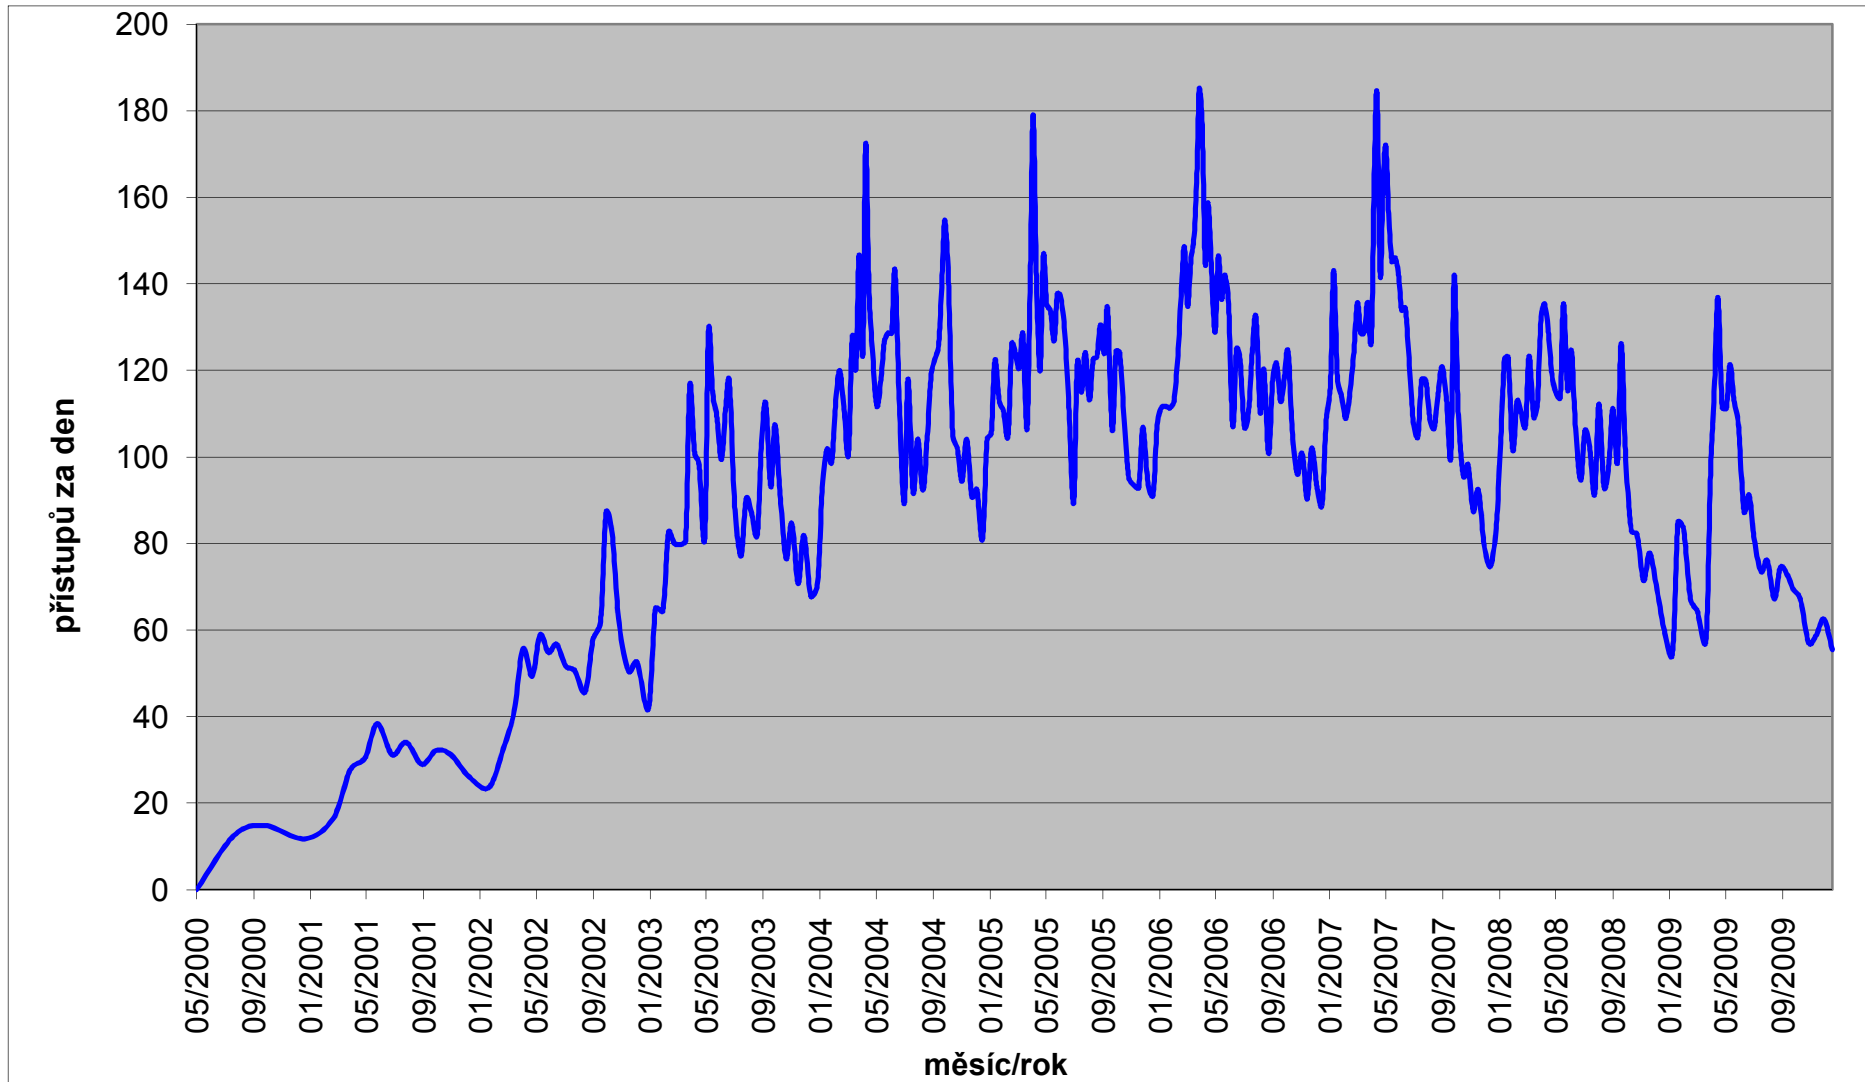

Statistiky návštěvnosti www.kpo.cz

počítadlo	datum a čas	provoz dnů	interval dnů	přístupů za den	přístupů za měsíc
300 000	29.12.2009 08:58:40	3 516	18	55	1 688
299 000	11.12.2009 08:14:06	3 498	16	63	1 904
298 000	25.11.2009 08:31:38	3 482	17	59	1 794
297 000	08.11.2009 09:20:48	3 465	18	57	1 737
296 000	21.10.2009 20:52:01	3 447	15	67	2 046
295 000	06.10.2009 23:44:37	3 432	14	69	2 113
294 000	22.09.2009 13:57:54	3 418	14	73	2 222
293 000	08.09.2009 21:13:24	3 404	13	74	2 266
292 000	26.08.2009 10:50:12	3 391	15	67	2 046
291 000	11.08.2009 13:43:26	3 376	13	76	2 316
290 000	29.07.2009 10:16:23	3 363	14	73	2 237
289 000	15.07.2009 19:40:25	3 349	12	80	2 445
288 000	03.07.2009 08:54:41	3 337	11	91	2 777
287 000	22.06.2009 09:48:51	3 326	11	87	2 663
286 000	10.06.2009 23:28:28	3 314	9	107	3 272
285 000	01.06.2009 16:11:16	3 305	9	113	3 429
284 000	23.05.2009 19:09:37	3 296	8	121	3 695
283 000	15.05.2009 13:26:10	3 288	9	111	3 384
282 000	06.05.2009 13:34:35	3 279	9	112	3 394
281 000	27.04.2009 14:19:54	3 270	7	137	4 165
280 000	20.04.2009 06:56:24	3 263	9	118	3 579
279 000	11.04.2009 18:50:03	3 254	10	96	2 914
278 000	01.04.2009 08:07:05	3 244	17	58	1 751
277 000	14.03.2009 22:52:11	3 226	16	64	1 957
276 000	27.02.2009 09:36:23	3 211	15	67	2 046
275 000	12.02.2009 12:38:47	3 196	12	84	2 542
274 000	31.01.2009 13:19:16	3 184	12	85	2 584
273 000	19.01.2009 18:36:37	3 172	18	54	1 659
272 000	01.01.2009 10:13:20	3 154	17	60	1 835
271 000	15.12.2008 20:05:29	3 137	14	71	2 148
270 000	01.12.2008 15:57:52	3 123	13	78	2 369
269 000	18.11.2008 19:39:30	3 110	14	71	2 175
268 000	04.11.2008 19:50:31	3 096	12	82	2 502
267 000	23.10.2008 15:49:42	3 084	12	83	2 526
266 000	11.10.2008 14:37:42	3 072	10	99	3 022