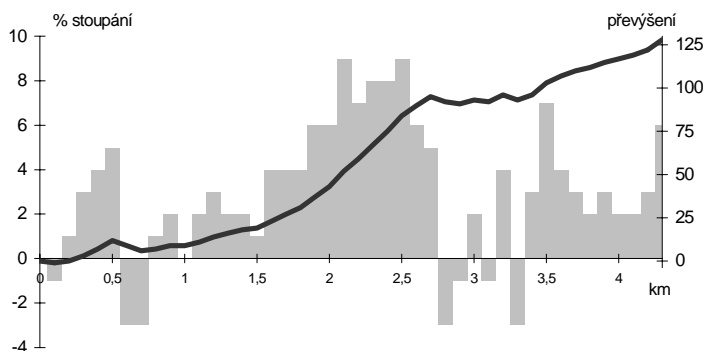

ČASOVKA

pohár Časovek do kopce VIII. ročník / 2006 KPO - cyklistický klub

KOPANINA

(lom – Cikánka – Z. Kopanina – Zmrzlík - horizont)

7. 10. 2006 – 11:00 hod

prezentace od 9:30 hod.

Závody probíhají na vhodných veřejných komunikacích bez omezování silničního provozu s povinností všech účastníků vč. pořadatelské služby dodržovat ustanovení zák. č.361/2000 Sb., včetně vyhlášky 30/2001 Sb.

- na libovolných kolech poháněných silou svalů
- přilba je povinná, zákaz jízdy v háku
- startovné: 20,- Kč (neobsahuje pojištění)

délka 4,3 km, převýšení 128m, průměrné stoupání 3,4%

start: lom za Cementárnou Radotín, u zastávky busu 256

Poslední závod z odbočky k lomu sjezdem do Řeporyj.

Boj s osobními předtím, neboť nezůstal sezóny bude tento závod samozřejmě půjde o v pořadích jednotlivých boje na všech úrovních. Už kopci došlo k nečekaným zvrátům a posledních pohárových metrů změnilo odvážné propočty ve skutečnou cyklistickou euforii při vyhlášení celkových výsledků. Nezapomeňte, že i při čekání na start bude pravděpodobně zima – bude možnost odložit si věci do auta organizátorů.