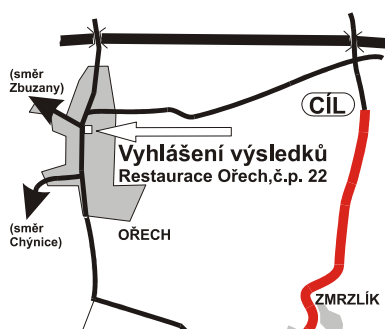

ČASOVKA

pohár Časovek do kopce VIII. ročník / 2006 KPO - cyklistický klub

KOPANINA

(lom – Cikánka – Z. Kopanina – Zmrzlík - horizont)

7. 10. 2006 – 11:00 hod

prezentace od 9:30 hod.

Závody probíhají na vhodných veřejných komunikacích bez omezování silničního provozu s povinností všech účastníků vč. pořadatelské služby dodržovat ustanovení zák. č.361/2000 Sb., včetně vyhlášky 30/2001 Sb.

- na libovolných kolech poháněných silou svalů
- přilba je povinná, zákaz jízdy v háku
- startovné: 20,- Kč (neobsahuje pojištění)

délka 4,3 km, převýšení 128m, průměrné stoupání 3,4%

start: lom za Cementárnou Radotín, u zastávky busu 256

cíl: těsně před horizontem

rekordy:	ULTRA	Radek Procházka	KC Slavia Praha	7:46,60	Ø 33,2 km/h
	Hobby	Petr Drechsler	Hodkovičky	8:30,26	Ø 30,3 km/h
	M40+	Josef Vejvoda	CKKV	8:05,50	Ø 31,9 km/h
	Ženy	Lucie Kočí	SOS	10:13,35	Ø 25,2 km/h

Poslední závod z odbočky k lomu sjezdem do Řeporyj.

Boj s osobními předtím, neboť nezůstal sezóny bude tento závod samozřejmě půjde o v pořadích jednotlivých boje na všech úrovních. Už kopci došlo k nečekaným zvrátům a posledních pohárových metrů změnilo odvážné propočty ve skutečnou cyklistickou euforii při vyhlášení celkových výsledků. Nezapomeňte, že i při čekání na start bude pravděpodobně zima – bude možnost odložit si věci do auta organizátorů.

Vyhlášení výsledků tohoto závodu i celého ročníku proběhne stejně jako vždy v restauraci Ořech. Pro nejlepší jsou připraveny drobné ceny věnované sponzory poháru. Tradičně nebude chybět slosování startovních čísel i anketních lístků s hodnocením letošního ročníku.

poháru Časovek do kopce má své tradiční místo na Kopanině - na trati Hvízdalka za cementárnou v Radotíně na horizont před

rekordy bude pro pravidelné účastníky letos těžší než kdy loňské mimořádné podmínky hnaly jezdce tratí takovým způsobem, že v osobních maximech kámen na kameni. V samém závěru cyklistické jednou z posledních příležitostí na zúročení najetých kilometrů.

poslední pohárové body a šance na změny kategorií i absolutním pořadí předznamenává lité několikrát jsme se přesvědčili, že právě na tomto nekompromisní jízdě na hranici možností až do

sponzor

energie

komfort

www.kpo.cz kpo@kpo.cz