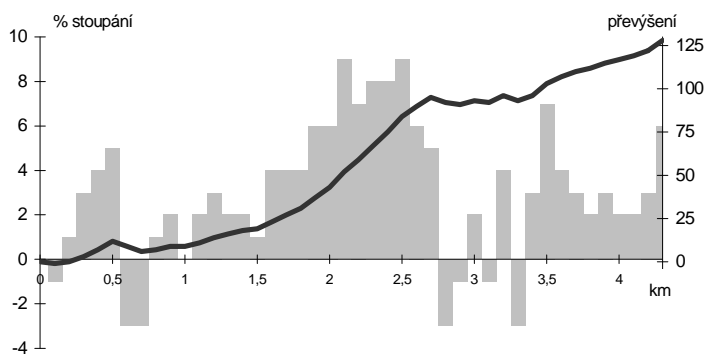

ČASOVKA

pohár Časovek do kopce X. ročník / 2008 KPO - cyklistický klub

KOPANINA

(lom – Cikánka – Z. Kopanina – Zmrzlík - horizont)

27. 9. 2008 – 11:00 hod

prezentace od 9:30 hod.

Závody probíhají na vhodných veřejných komunikacích bez omezování silničního provozu s povinností všech účastníků vč. pořadatelské služby dodržovat ustanovení zák. č.361/2000 Sb., včetně vyhlášky 30/2001 Sb.

- na libovolných kolech poháněných silou svalů
- přilba je povinná, zákaz jízdy v háku
- startovné: 20,- Kč (neobsahuje pojištění)

délka 4,3 km, převýšení 128m, průměrné stoupání 3,4%

start: lom za Cementárnou Radotín, u zastávky busu 256

cíl: těsně před horizontem

rekordy:	Muži	Radek Procházka	KC Slavia Praha	7:46,60	Ø 33,2 km/h
	M40+	Josef Vejvoda	CKKV	8:05,50	Ø 31,9 km/h
	Ženy	Dagmar Likusová	CK Silesia	10:04,69	Ø 25,6 km/h

Poslední závod z odbočky k lomu Boj s osobními rekordy podmínky, které způsobem, že dřívě, přesto však z posledních příležitostí

Samozřejmě půjde o poslední kategorií i absolutním pořadí několikrát jsme se přesvědčili, že nekompromisní jízdy na hranici odvážné propočty ve skutečnou cyklistickou euforii při vyhlášení celkových výsledků. Nezapomeňte, že i při čekání na start bude pravděpodobně zima – bude možnost odložit si věci do auta organizátorů.

Vyhlášení výsledků tohoto závodu i celého ročníku proběhne stejně jako vždy v restauraci Ořech. Pro nejlepší jsou připraveny drobné ceny věnované sponzory poháru. Tradičně nebude chybět slosování startovních čísel i anketních lístků s hodnocením letošního ročníku.

poháru Časovek do kopce má své tradiční místo na Kopanině - na trati Hvízdalka za cementárnou v Radotíně na horizont před sjezdem do Řeporyj. bude pro pravidelné účastníky opět velice těžký, neboť zcela mimořádné panovaly při epilogu ročníku v sezóně 2005, hnaly jezdce tratí takovým tehdy nezůstal v osobních maximech kámen na kameni. Letos o něco již samém závěru cyklistické sezóny bude tento závod jednou na zúročení najetých kilometrů.

pohárové body a šance na změny v pořadích jednotlivých předznamenává lité boje na všech úrovních. Už právě na tomto kopci došlo k nečekaným zvrátům a možností až do posledních pohárových metrů změnilo

za podpory

www.kpo.cz
casovky@kpo.cz