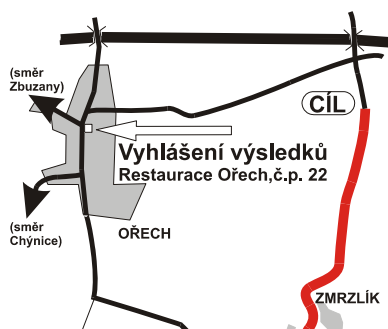

ČASOVKA

pohár Časovek do kopce X. ročník / 2008 KPO - cyklistický klub

KOPANINA

(lom – Cikánka – Z. Kopanina – Zmrzlík - horizont)

27. 9. 2008 – 11:00 hod

prezentace od 9:30 hod.

Závody probíhají na vhodných veřejných komunikacích bez omezování silničního provozu s povinností všech účastníků vč. pořadatelské služby dodržovat ustanovení zák. č.361/2000 Sb., včetně vyhlášky 30/2001 Sb.

- na libovolných kolech poháněných silou svalů
- přilba je povinná, zákaz jízdy v háku
- startovné: 20,- Kč (neobsahuje pojištění)

délka 4,3 km, převýšení 128m, průměrné stoupání 3,4%

start: lom za Cementárnou Radotín, u zastávky busu 256

cíl: těsně před horizontem

rekordy:	Muži	Radek Procházka	KC Slavia Praha	7:46,60	Ø 33,2 km/h
	M40+	Josef Vejvoda	CKKV	8:05,50	Ø 31,9 km/h
	Ženy	Dagmar Likusová	CK Silesia	10:04,69	Ø 25,6 km/h

Poslední závod z odbočky k lomu Boj s osobními rekordy podmínky, které způsobem, že dřívě, přesto však z posledních příležitostí

Samozřejmě půjde o poslední kategorií i absolutním pořadí několikrát jsme se přesvědčili, že nekompromisní jízdy na hranici odvážné propočty ve skutečnou cyklistickou euforii při vyhlášení celkových výsledků. Nezapomeňte, že i při čekání na start bude pravděpodobně zima – bude možnost odložit si věci do auta organizátorů.

Vyhlášení výsledků tohoto závodu i celého ročníku proběhne stejně jako vždy v restauraci Ořech. Pro nejlepší jsou připraveny drobné ceny věnované sponzory poháru. Tradičně nebude chybět slosování startovních čísel i anketních lístků s hodnocením letošního ročníku.

poháru Časovek do kopce má své tradiční místo na Kopanině - na trati Hvízdalka za cementárnou v Radotíně na horizont před sjezdem do Řeporyj. bude pro pravidelné účastníky opět velice těžký, neboť zcela mimořádné panovaly při epilogu ročníku v sezóně 2005, hnaly jezdce tratí takovým tehdy nezůstal v osobních maximech kámen na kameni. Letos o něco již samém závěru cyklistické sezóny bude tento závod jednou na zúročení najetých kilometrů.

pohárové body a šance na změny v pořadích jednotlivých předznamenává lité boje na všech úrovních. Už právě na tomto kopci došlo k nečekaným zvrátům a možností až do posledních pohárových metrů změnilo

za podpory

www.kpo.cz
casovky@kpo.cz